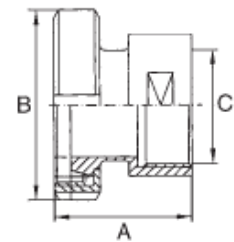

Opschroefdraadstuk DIN 11851

DN	A	B	C	kg	304	316L
					Artikelnummer	Artikelnummer
DN 10	30.00	Rd28x1/8"	G 3/8"	0.05	129000101	129000103
DN 15	30.00	Rd34x1/8"	G 1/2"	0.12	129000151	129000153
DN 20	30.00	Rd44x1/6"	G 3/4"	0.12	129000201	129000203
DN 25	35.00	Rd52x1/6"	G 1"	0.19	129000251	129000253
DN 32	35.00	Rd58x1/6"	G 1 1/4"	0.23	129000321	129000323
DN 40	35.00	Rd65x1/6"	G 1 1/2"	0.30	129000401	129000403
DN 50	35.00	Rd78x1/6"	G 2"	0.36	129000501	129000503
DN 65	38.00	Rd95x1/6"	G 2 1/2"	0.49	129000651	129000653
DN 80	43.00	Rd110x1/4"	G 3"	0.68	129000801	129000803
DN 100	50.00	Rd130x1/4"	G 4"	0.72	129001001	129001003

Opschroefpuntstuk DIN 11851

DN	A	B	C	kg	304	316L
					Artikelnummer	Artikelnummer
DN 10	40.00	38.00	G 3/8"	0.15	130000101	130000103
DN 15	44.00	44.00	G 1/2"	0.20	130000151	130000153
DN 20	45.00	54.00	G 3/4"	0.29	130000201	130000203
DN 25	49.00	63.00	G 1"	0.39	130000251	130000253
DN 32	52.00	70.00	G 1 1/4"	0.49	130000321	130000323
DN 40	53.00	78.00	G 1 1/2"	0.57	130000401	130000403
DN 50	55.00	92.00	G 2"	0.74	130000501	130000503
DN 65	61.00	112.00	G 2 1/2"	1.33	130000651	130000653
DN 80	67.00	127.00	G 3"	1.55	130000801	130000803
DN 100	76.00	148.00	G 4"	2.34	130001001	130001003