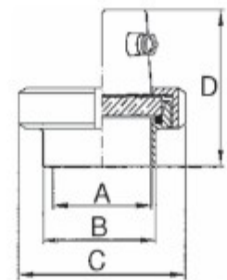

Koppelingskijglas DIN 11851 hartglas

DN	A	B	C	D	kg	304	316L
DN 25	26.00	29.00	63.00	37.00	0.31	621000251200	621000253200
DN 32	32.00	35.00	70.00	40.00	0.40	621000321200	621000323200
DN 40	38.00	41.00	78.00	41.00	0.48	621000401200	621000403200
DN 50	50.00	53.00	92.00	43.00	0.69	621000501200	621000503200
DN 65	66.00	70.00	112.00	48.00	1.10	621000651200	621000653200
DN 80	81.00	85.00	127.00	54.00	1.61	621000801200	621000803200
DN 100	100.00	104.00	148.00	64.00	2.27	621001001200	621001003200
DN 125	125.00	129.00	178.00	58.00	3.08	621001251200	621001253200
DN 150	150.00	154.00	210.00	60.00	5.28	621001501200	621001503200

Koppelingskijglas met verlichting DIN 11851

DN	A	B	C	D	kg	304	316L
DN 65	66.00	70.00	112.00	110.00	1.40	624000651200	624000653200
DN 80	81.00	85.00	127.00	135.00	2.10	624000801200	624000803200
DN 100	100.00	104.00	148.00	153.00	2.70	624001001200	624001003200
DN 125	125.00	129.00	178.00	150.00	3.60	624001251200	624001253200