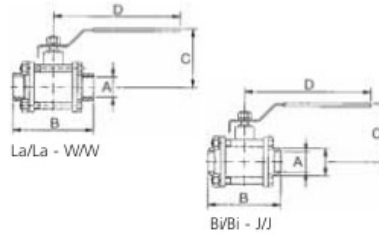

mulder
RVS PRODUCTS

Kogelkranen 2 delig volle doorlaat

Inch	A	B	C	D	kg	Artikelnummer	Prijs
BI/BI							
1/4"	G 1/4"	50.80	56.00	100.00	0.26	221400	€ 6.10
3/8"	G 3/8"	50.80	58.00	100.00	0.26	223800	€ 6.10
1/2"	G 1/2"	58.00	59.00	100.00	0.32	221200	€ 7.00
3/4"	G 3/4"	65.50	62.00	125.00	0.41	223400	€ 9.60
1"	G 1"	79.00	78.00	149.00	0.77	221000	€ 14.70
1 1/4"	G 1 1/4"	95.00	84.00	149.00	1.12	221125	€ 21.70
1 1/2"	G 1 1/2"	106.00	102.00	190.00	1.69	221150	€ 29.80
2"	G 2"	125.00	111.00	190.00	2.61	222000	€ 47.50
2 1/2"	G 2 1/2"	147.00	138.00	250.00	5.37	222500	€ 113.90
3"	G 3"	163.00	147.00	250.00	7.81	223000	€ 190.00

Standaard 316 1000 WOG / 65 BAR