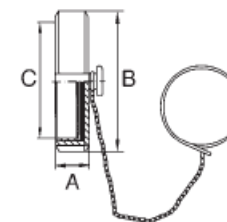

Blindwartel DIN 11851

DN	Inch	ISO	A	B	C	kg	304	316L
							Artikelnummer	Artikelnummer
DN 10		17.20	18.50	38.00	Rd28x1/8"	0.07	120000101	120000103
DN 15		21.30	18.50	44.00	Rd34x1/8"	0.10	120000151	120000153
DN 20		26.90	20.50	54.00	Rd44x1/6"	0.14	120000201	120000203
DN 25	1"	33.70	21.50	63.00	Rd52x1/6"	0.21	120000251	120000253
DN 32	1 1/4"	42.40	21.50	70.00	Rd58x1/6"	0.24	120000321	120000323
DN 40	1 1/2"	48.30	21.50	78.00	Rd65x1/6"	0.31	120000401	120000403
DN 50	2"	60.30	22.50	92.00	Rd78x1/6"	0.44	120000501	120000503
DN 65	2 1/2"	76.10	25.50	112.00	Rd95x1/6"	0.75	120000651	120000653
	3"		25.50	119.00	Rd104x1/6"	0.80	120000751	120000753
DN 80		88.90	29.50	127.00	Rd110x1/4"	1.10	120000801	120000803
DN 100	4"	114.30	31.50	148.00	Rd130x1/4"	1.48	120001001	120001003
DN 125		139.70	35.50	178.00	Rd160x1/4"	1.97	120001251	120001253
DN 150		168.30	40.50	210.00	Rd190x1/4"	3.28	120001501	120001503
DN 200			39.50	260.00	Rd240x1/4"	4.55	120002001	120002003