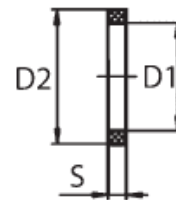

Wartelmoer SMS 1148 304

| Inch | A | B | C | kg | 304 |
|--------|-------|--------|------------|------|-----------|
| 1" | 20.00 | 51.00 | Rd40x1/6" | 0,05 | 172000251 |
| 1 1/2" | 25.00 | 74.00 | Rd60x1/6" | 0,17 | 172000381 |
| 2" | 26.00 | 84.00 | Rd70x1/6" | 0,31 | 172000511 |
| 2 1/2" | 30.00 | 100.00 | Rd85x1/6" | 0,33 | 172000631 |
| 3" | 32.00 | 114.00 | Rd98x1/6" | 0,58 | 172000761 |
| 4" | 45.00 | 154.00 | Rd132x1/6" | 0,64 | 172001011 |

Dichtring SMS 1149 NBR / EPDM / FPM

| Inch | D1 | D2 | S | kg | Art nummer |
|--------|--------|--------|------|-------|------------|
| 1" | 25.00 | 32.00 | 5.50 | 0,002 | 173000 |
| 1 1/2" | 38.00 | 48.00 | 5.50 | 0,003 | 173000 |
| 2" | 51.00 | 61.00 | 5.50 | 0,004 | 173000 |
| 2 1/2" | 63.50 | 73.50 | 5.50 | 0,006 | 173000 |
| 3" | 76.00 | 86.00 | 5.50 | 0,007 | 173000 |
| 4" | 101.60 | 113.50 | 5.50 | 0,008 | 173000 |